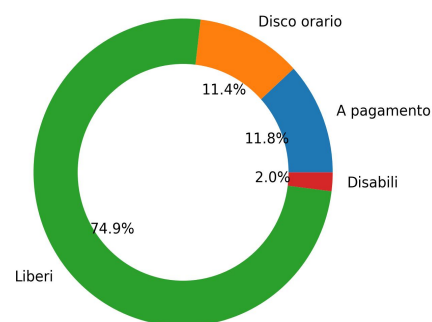

Percentuale per tipologia di posti auto

*Dove non è presente il dato sarà disponibile prossimamente

Fonte dati: Portale Open Data Veneto - <https://dati.veneto.it>

Data pubblicazione: 14-07-2022

Tipo di licenza: cc-by-4.0

Progetto Finanziato con il POR FESR 2014-2020 Regione del Veneto - www.avatarlab.it

Scopri i parcheggi presenti sul territorio
Scannerizza il codice!
Oppure vai su:
<https://parcheggiapp.avatarlab.it/>