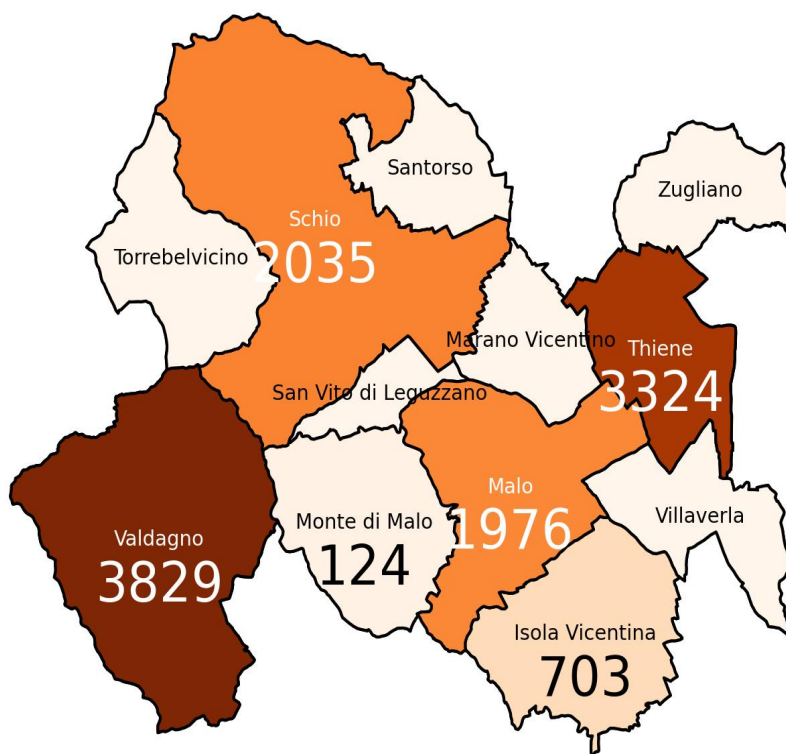

Parcheggi presenti sul territorio

Parcheggi - Posti totali per comune*

I 5 parcheggi con più posti auto

Parcheggio interrato Via Cardinale Dalla Costa	Schio	338.0
VIA MARCO CORNER	Thiene	326.0
Parcheggio Via Luzio - Retro Faber Box	Schio	255.0
Parcheggio sterrato Via Milano	Schio	240.0
NORDERA	Thiene	230.0

Percentuale per tipologia di posti auto

*Dove non è presente il dato sarà disponibile prossimamente

Fonte dati: Portale Open Data Veneto - <https://dati.veneto.it>

Data pubblicazione: 14-07-2022

Tipo di licenza: cc-by-4.0