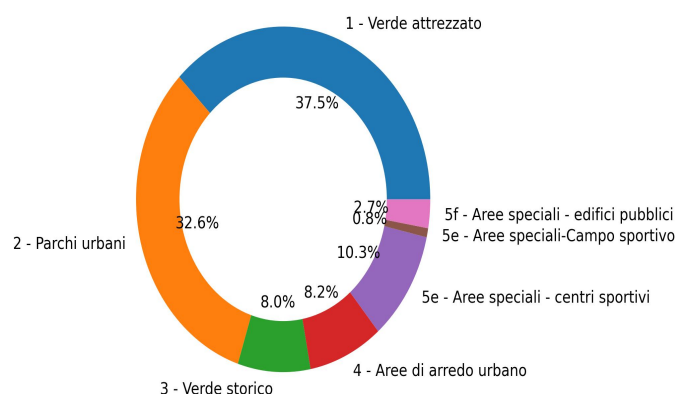

## Aree verdi presenti sul territorio

Aree Verdi - Numero per tipologia

Percentuale sul totale dei metri quadri

Distribuzione m<sup>2</sup> totali per comune

Le 5 aree più estese

m<sup>2</sup>

Via Deledda	Malo	161468.59
Via Molinetto	Malo	52813.54
Via Vanzi-Parco Natura Aganè	Monte di Malo	52400.0
Parco La Favorita	Valdagno	50000.0
Parco Robinson	Schio	43670.17