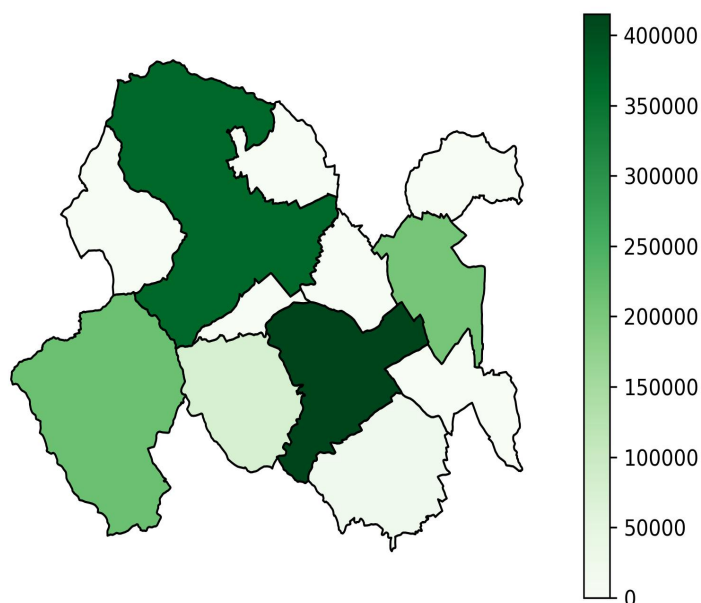

## Aree verdi presenti sul territorio

Aree Verdi - Numero per tipologia

Percentuale sul totale dei metri quadri

Distribuzione m<sup>2</sup> totali per comune

Le 5 aree più estese

m<sup>2</sup>

Via Deledda	Malo	161468.59
Via Molinetto	Malo	52813.54
Via Vanzi-Parco Natura Aganè	Monte di Malo	52400.0
Parco La Favorita	Valdagno	50000.0
Parco Robinson	Schio	43670.17

\*Dove non è presente il dato sarà disponibile prossimamente