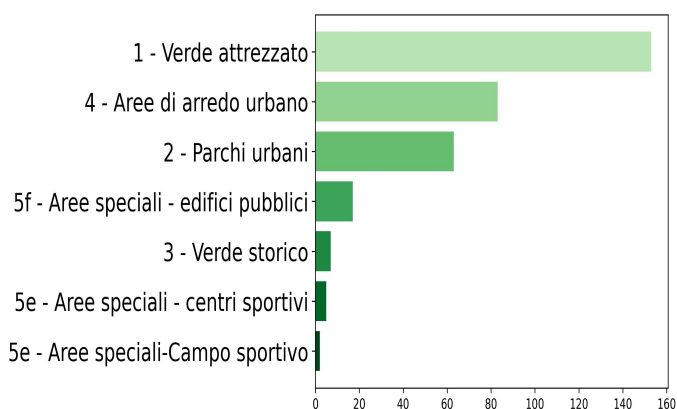

## Aree verdi presenti sul territorio

Aree Verdi - Numero per tipologia

Percentuale sul totale dei metri quadri

Distribuzione m<sup>2</sup> totali per comune

Le 5 aree più estese

m<sup>2</sup>

Via Deledda	Malo	161468.59
Via Molinetto	Malo	52813.54
Via Vanzi-Parco Natura Aganè	Monte di Malo	52400.0
Parco La Favorita	Valdagno	50000.0
Parco Robinson	Schio	43670.17