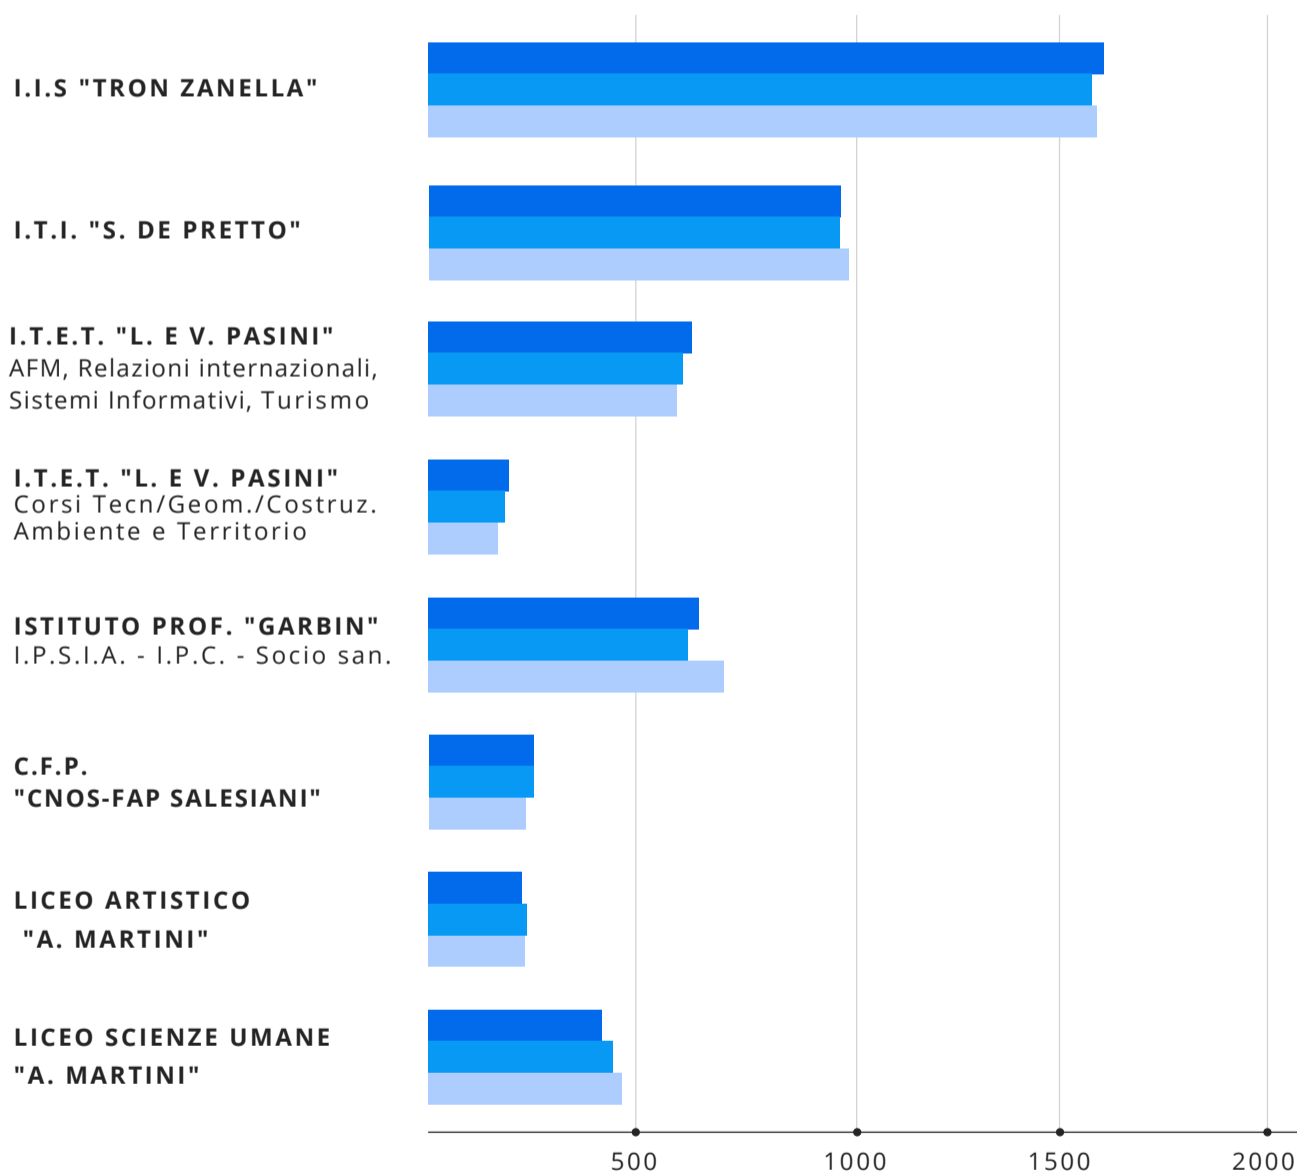

Studenti iscritti 2018-2021 | Schio

Nel triennio 2018-2021 il numero di iscritti alle scuole secondarie superiori risulta essere stabile, con una leggera flessione nell'ultimo anno scolastico.

-1%

La variazione di iscritti tra l' a.s 2018-2019 e l' a.s 2020-2021

Legenda:

- a.s 2020-2021
- a.s 2019-2020
- a.s 2018-2019