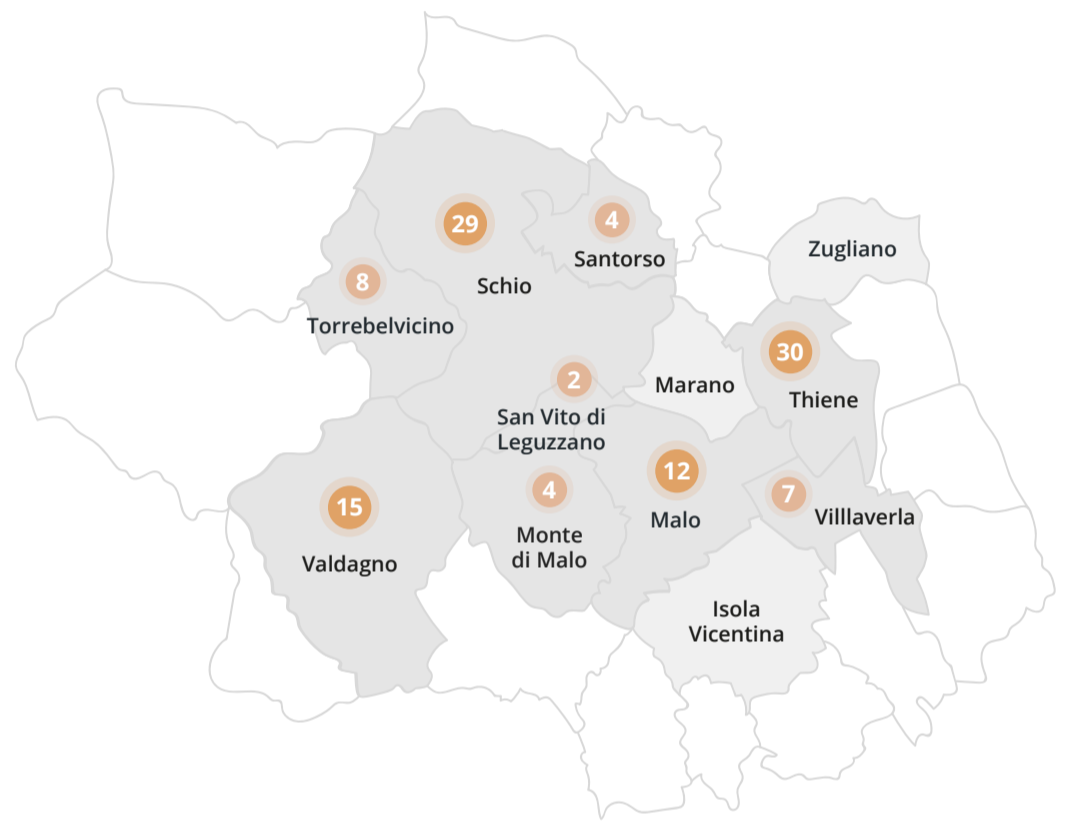

Aree e impianti sportivi | Progetto Avatar

Nei comuni aderenti al progetto Avatar sono presenti **112 aree e impianti sportivi**, tra palestre scolastiche, palazzetti, piscine, campi e aree attrezzate.

Discipline principali svolte negli impianti sportivi dell'area del progetto Avatar.

Scopri le aree e impianti sportivi vicini a te.
Scannerizza il codice!
 Oppure vai su sportapp.avatarlab.it

Fonte dati: Portale Open Data Veneto - <https://dati.veneto.it>
 Data Pubblicazione: 30/07/21