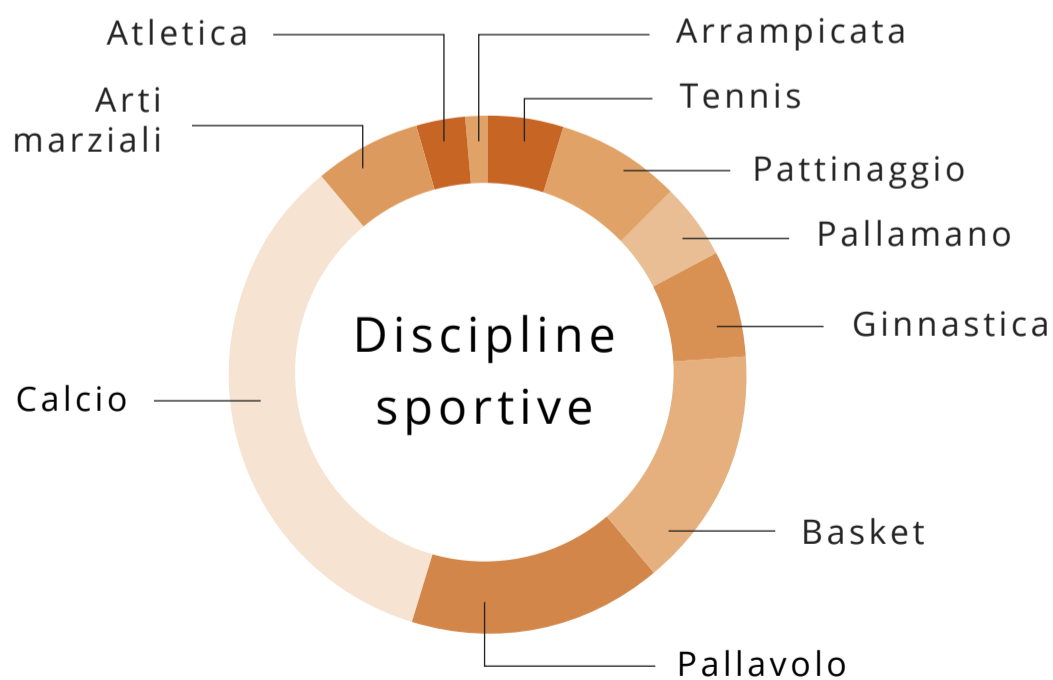

Principali discipline praticate